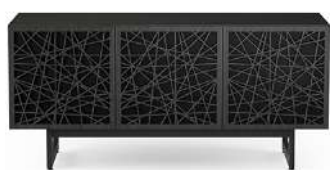

8777 / MÉDIA / RICOCHET
28.25" x 59.25" x 20.25"
TAILLE D'ÉCRAN RECOMMANDÉE :
Jusqu'à 70"